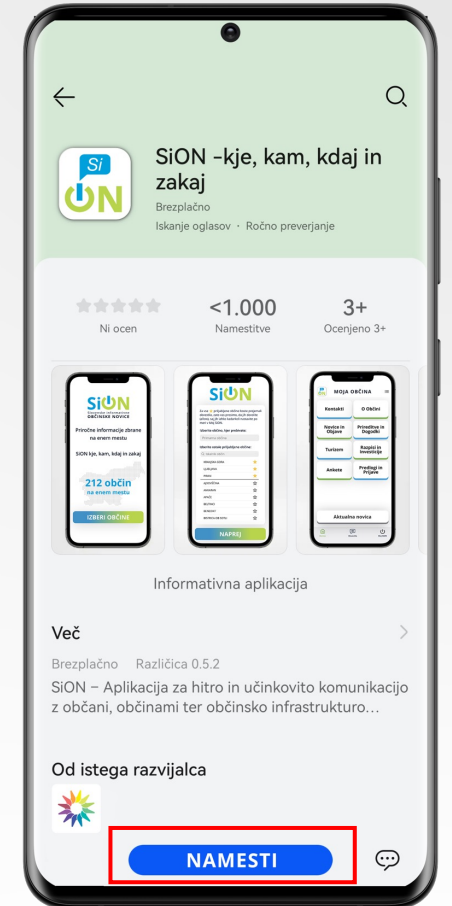

SiON

Navodila

in uporaba aplikacije

212 OBČIN

združenih v eno
mobilno aplikacijo

Prejemanje in arhiviranje obvestil za priljubljene občine

Sooblikovanje lokalnega razvoja prek hitrih anket

Predlogi in prijave: podajte svoje mnenje

Turizem: zbirka restavracij, izletov, atrakcij

Obveščanje nastavljivo po meri

SiON - občinsko mobilno okolje

SiON mobilna aplikacija je na voljo:

- [Apple app store \(iPhone\)](#)
- [Google play / Trgovina play \(Android\)](#)
- [AppGallery \(Huawei\)](#)

Aplikacijo najdete pod imenom:
SiON - kje, kam, kdaj in zakaj

Za prenos aplikacije poskenirajte QR kodo ali kliknite na spodnje ikone

1. Najprej naložite

aplikacijo. Uporabniki pametnih telefonov Android jo najdete v trgovini z mobilnimi aplikacijami [Google Play](#), uporabniki telefonov iOS v trgovini [App Store](#) in uporabniki telefonov Huawei v trgovini [AppGallery](#).

2. Ko aplikacijo namestite/naložite in jo odprete, kliknite na okence »IZBERI OBČINE« in poiščite **vašo občino**.

3. Kliknite na zvezdico ob napisu »OBČINE«. Aplikacija vas vpraša, **ali dovolite prejetje obvestil**. Prosimo vas, da sprejmete pošiljanje **potisnih obvestil** (*to pomeni, da boste direktno obveščeni, kdaj bodo zapore cest, določeni dogodki, prireditve ...*), izberite možnost »**DA**« ali »**ALLOW**«.