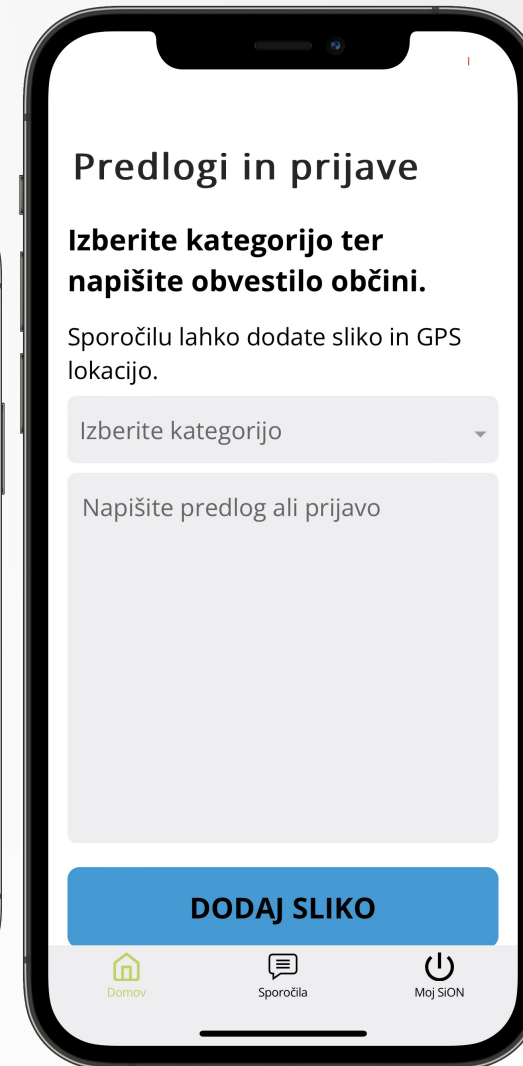

PREDLOGI IN PRIJAVE

Tukaj lahko občani
podate svoje predloge,
izboljšave, prijavite
poškodbo javne
infrastrukture...