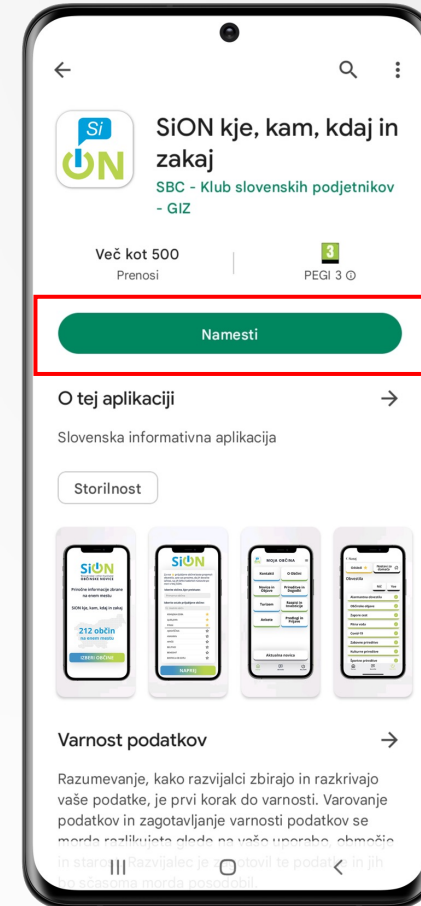

SiON

Navodila

in uporaba aplikacije

212 OBČIN

združenih v eno
mobilno aplikacijo

Prejemanje in arhiviranje obvestil za priljubljene občine

Sooblikovanje lokalnega razvoja prek hitrih anket

Predlogi in prijave: podajte svoje mnenje

Turizem: zbirka restavracij, izletov, atrakcij

Obveščanje nastavljivo po meri

SiON - občinsko mobilno okolje

SiON mobilna aplikacija je na voljo:

- [Apple app store \(iPhone\)](#)
- [Google play / Trgovina play \(Android\)](#)
- [AppGallery \(Huawei\)](#)

Aplikacijo najdete pod imenom:
SiON - kje, kam, kdaj in zakaj

Za prenos aplikacije poskenirajte QR kodo ali kliknite na spodnje ikone

1. Najprej naložite

aplikacijo. Uporabniki pametnih telefonov Android jo najdete v trgovini z mobilnimi aplikacijami [Google Play](#), uporabniki telefonov iOS v trgovini [App Store](#) in uporabniki telefonov Huawei v trgovini [AppGallery](#).

2. Ko aplikacijo namestite/naložite in jo odprete, kliknite na okence »IZBERI OBČINE« in poiščite **vašo občino**.

3. Kliknite na zvezdico ob napisu »OBČINE«. Aplikacija vas vpraša, **ali dovolite prejetje obvestil**. Prosimo vas, da sprejmete pošiljanje **potisnih obvestil** (*to pomeni, da boste direktno obveščeni, kdaj bodo zapore cest, določeni dogodki, prireditve ...*), izberite možnost »**DA**« ali »**ALLOW**«.