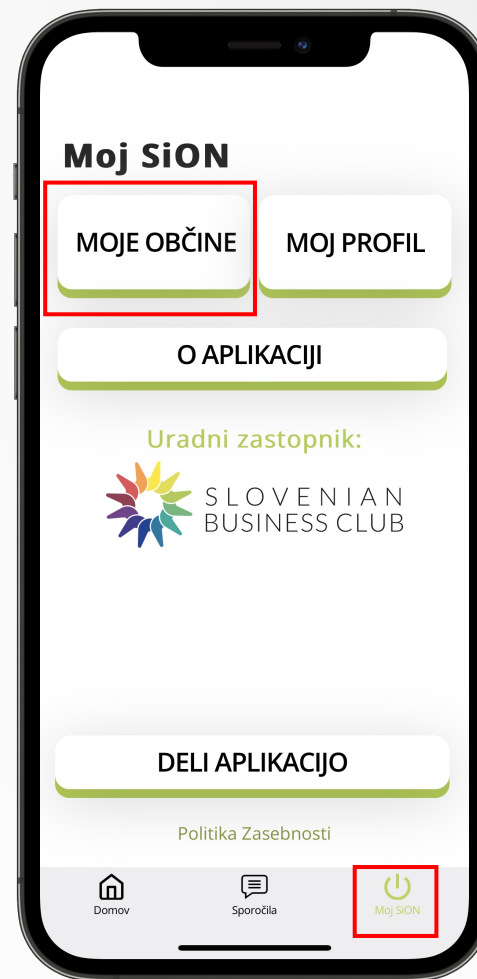

7. V zavihku »**Moj SiON**« (desno spodaj) in podzavihku »**Moje občine**« lahko dodate še katero drugo občino, ki vas zanima.

Če kliknete na »**OBČINA**«, lahko spreminjate nastavitve za prejemanje obvestil. Lahko označite, katera obvestila želite prejemati in katerih ne.